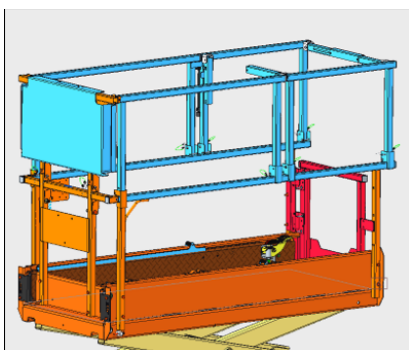

DISPONÍVEL - Nova opção para sua tesoura elétrica JLG®

A nova plataforma QuikAccess da JLG maximiza a produtividade e a eficiência, fornecendo aos operadores uma maneira mais eficaz de acessar espaços apertados.

CARACTERÍSTICAS PRINCIPAIS:

- Oferece alcance extra de 56 cm (22 pol)
- Bandeja de ferramentas padrão
- Está em conformidade com o requisito ANSI A92.20 de grade de 110 cm (43,3 pol)
- Dirija enquanto estiver elevado em plataforma estreita
- Extensão da plataforma ainda utilizável
- Disponível nos novos modelos de 19 pés R e ES