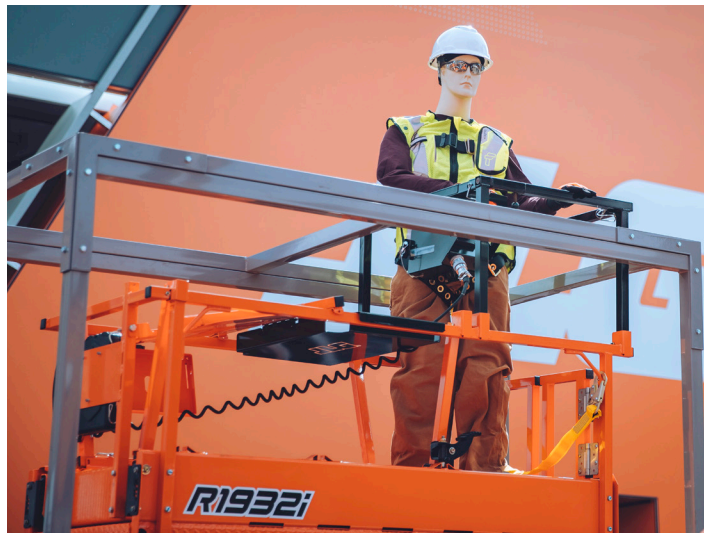

DISPONÍVEL - Nova opção para sua tesoura elétrica JLG®

A nova plataforma QuikAccess da JLG maximiza a produtividade e a eficiência, fornecendo aos operadores uma maneira mais eficaz de acessar espaços apertados.

CARACTERÍSTICAS PRINCIPAIS:

- Oferece alcance extra de 56 cm (22 pol)
- Bandeja de ferramentas padrão
- Está em conformidade com o requisito ANSI A92.20 de grade de 110 cm (43,3 pol)
- Dirija enquanto estiver elevado em plataforma estreita
- Extensão da plataforma ainda utilizável
- Disponível nos novos modelos de 19 pés R e ES