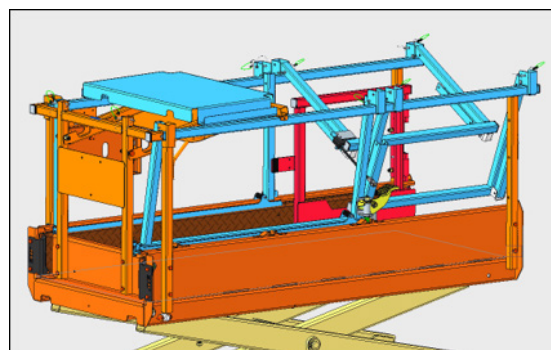

CARACTERÍSTICAS PRINCIPAIS:

- Oferece alcance extra de 56 cm (22 pol)
- Bandeja de ferramentas padrão
- Está em conformidade com o requisito ANSI A92.20 de grade de 110 cm (43,3 pol)
- Dirija enquanto estiver elevado em plataforma estreita
- Extensão da plataforma ainda utilizável
- Disponível nos novos modelos de 19 pés R e ES

Guarda corpo totalmente levantado

Funcionalidade QuikAccess acionada

Totalmente abaixado para transporte através de portas

JLG Industries, Inc.

Rua Antonia Martins Luiz, 580
Distrito Industrial João Narezzi
Indaiatuba - SP 13347-404 - Brasil
0800 8482 554