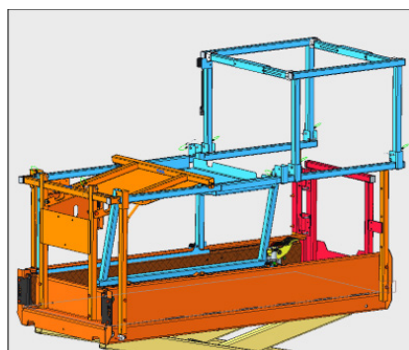

DISPONÍVEL - Nova opção para sua tesoura elétrica JLG®

A nova plataforma QuikAccess da JLG maximiza a produtividade e a eficiência, fornecendo aos operadores uma maneira mais eficaz de acessar espaços apertados.

CARACTERÍSTICAS PRINCIPAIS:

- Oferece alcance extra de 56 cm (22 pol)
- Bandeja de ferramentas padrão
- Está em conformidade com o requisito ANSI A92.20 de grade de 110 cm (43,3 pol)
- Dirija enquanto estiver elevado em plataforma estreita
- Extensão da plataforma ainda utilizável
- Disponível nos novos modelos de 19 pés R e ES

Guarda corpo totalmente levantado

Funcionalidade QuikAccess acionada

Totalmente abaixado para transporte através de portas

JLG Industries, Inc.

Rua Antonia Martins Luiz, 580
Distrito Industrial João Narezzi
Indaiatuba - SP 13347-404 - Brasil
0800 8482 554