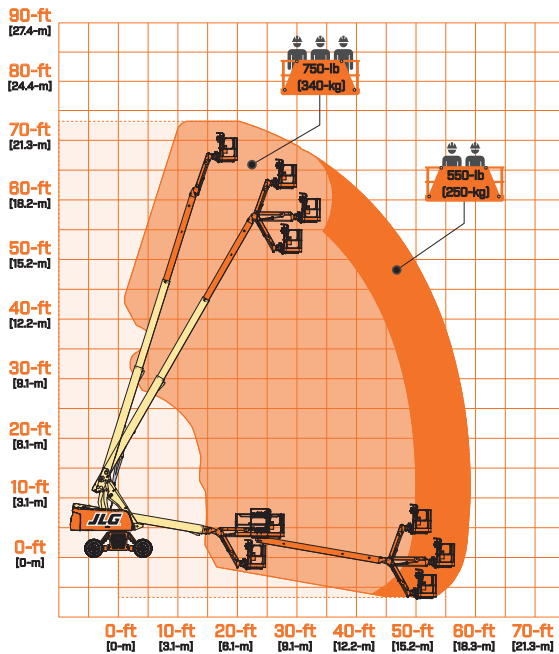

DIAGRAMA DE ALCANCE

La Garantía "1 y 5" de JLG

Proporcionamos cobertura para todos los productos durante un (1) año completo y cubrimos todos los componentes estructurales principales especificados durante cinco (5) años. Debido a las mejoras continuas de los productos, nos reservamos el derecho de realizar cambios en las especificaciones y/o equipo sin previa notificación. Esta máquina cumple con, o supera, los reglamentos ANSI y CSA, de la manera en que fue fabricada originalmente y para las aplicaciones para las que fue diseñada. Por favor consulte el número de serie de la placa en la máquina para información adicional.

JLG INDUSTRIES, INC.
Toll-free US 877-JLG-LIFT
JLG.com

An Oshkosh Corporation Company